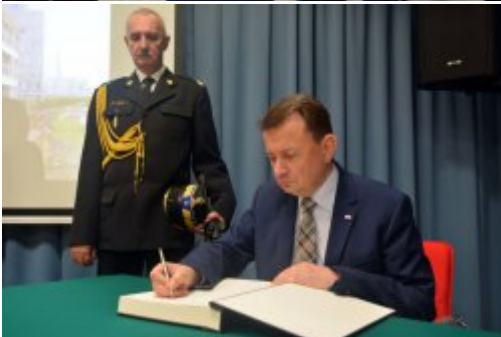

Otwarcie nowej KW PSP w Warszawie